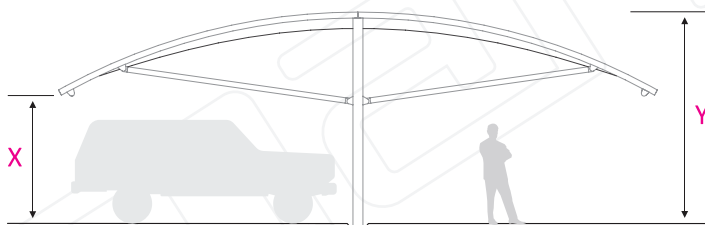

## پارکینگ

این گروه محصولات از خانواده‌ی Shade+، منحصراً جهت محل پارک خودرو طراحی شده‌اند و در تمام ساعات روز، سایه‌اندازی بسیار مناسبی دارند. این سایبان مدولار را می‌توان به تعداد زیاد کنار هم قرار داد تا پوششی مناسب و زیبا جهت فضای پارکینگ‌های وسیع خلق کرد.

## مشخصات پارکینگ

پارکینگ Standard	پارکینگ VIP	پارکینگ Double	ارتفاع سایبانها			
			بیشینه ارتفاع H (cm)	کمینه ارتفاع Z (cm)	Double	
ابعاد L x D (cm X cm)	ابعاد L x D (cm X cm)	ابعاد L x W (cm X cm)			بیشینه ارتفاع Y (cm)	کمینه ارتفاع X (cm)
۵۵۰ x ۵۰۰	۵۵۰ x ۵۰۰	۵۰۰ x ۱۱۰۰	۳۱۵	۲۱۵	۴۱۰	۲۴۰
تعداد خودرو						
۲	۲	۴	نوع سازه و اتصالات			
پوشش: رنگ دو جزئی یا الکترواستاتیک			اتصالات: فولاد ST52		سازه اصلی: فولاد ST37	
			نوع پارچه			
			نورپردازی			
			لوازم جانبی (سفارشی)			