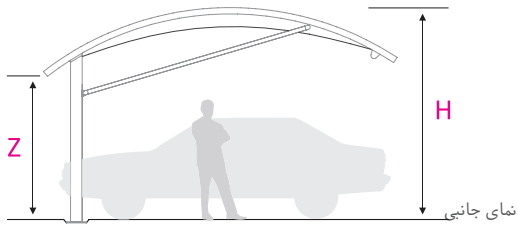

Standard پارکینگ ◀

VIP پارکینگ ◀