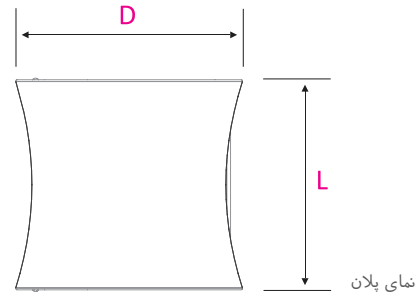

Standard پارکینگ ◀

VIP پارکینگ ◀