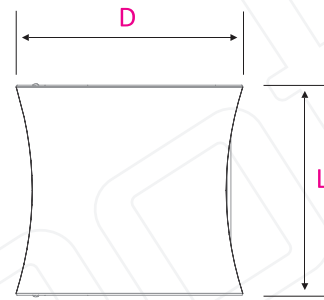

Double پارکینگ ◀