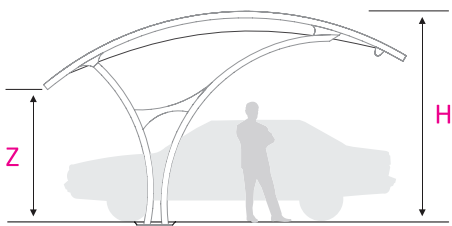

Double پارکینگ ◀