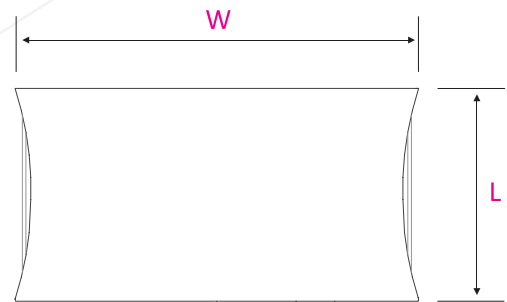

## مشخصات پارکینگ

پارکینگ Standard	پارکینگ VIP	پارکینگ Double	ارتفاع سایبانها			
			بیشینه ارتفاع H (cm)	کمینه ارتفاع Z (cm)	Double	
ابعاد L x D (cm X cm)	ابعاد L x D (cm X cm)	ابعاد L x W (cm X cm)			بیشینه ارتفاع Y (cm)	کمینه ارتفاع X (cm)
۵۵۰ x ۵۰۰	۵۵۰ x ۵۰۰	۵۰۰ x ۱۱۰۰	۳۱۵	۲۱۵	۴۱۰	۲۴۰
تعداد خودرو						
۲	۲	۴	نوع سازه و اتصالات			
پوشش: رنگ دو جزئی یا الکترواستاتیک			اتصالات: فولاد ST52		سازه اصلی: فولاد ST37	
			نوع پارچه			
			نورپردازی			
			لوازم جانبی (سفارشی)			